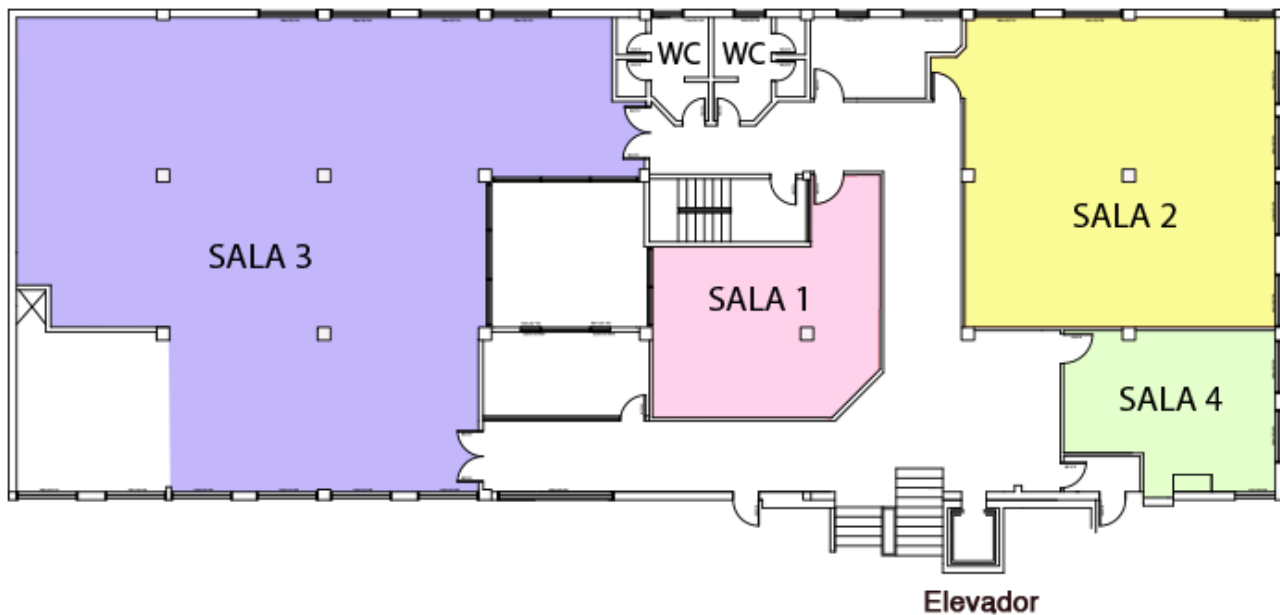

**Planta Baixa**  
Restaurante  
Arte In Tavola

**Planta Baixa**  
Salão Milano | Saguão Hotel

## Planta Baixa Salas de Eventos

ESPAÇO	ÁREA TOTAL (m²)	EM U	ESCOLAR	ESPINHA DE PEDE	AUDITÓRIO	BANQUETE	COQUETELO	CLIMATIZAÇÃO	PÉ DIREITO (m)
SALA 1	41,12	12	12	-	30	-	-	NÃO	2,68
SALA 2	93,60	25	30	22	70	-	-	SIM	2,71
SALA 3	208,70	55	50	45	150	-	-	SIM	2,79 à 3,24
SALA 4	29,44	10	9	-	15	-	-	NÃO	2,78
SALÃO MILANO	187,85	-	-	-	-	130	150	SIM	2,46 à 2,90
RESTAURANTE ARTE IN TAVOLA	139,24	-	-	-	-	65	90	SIM	2,14 à 2,64