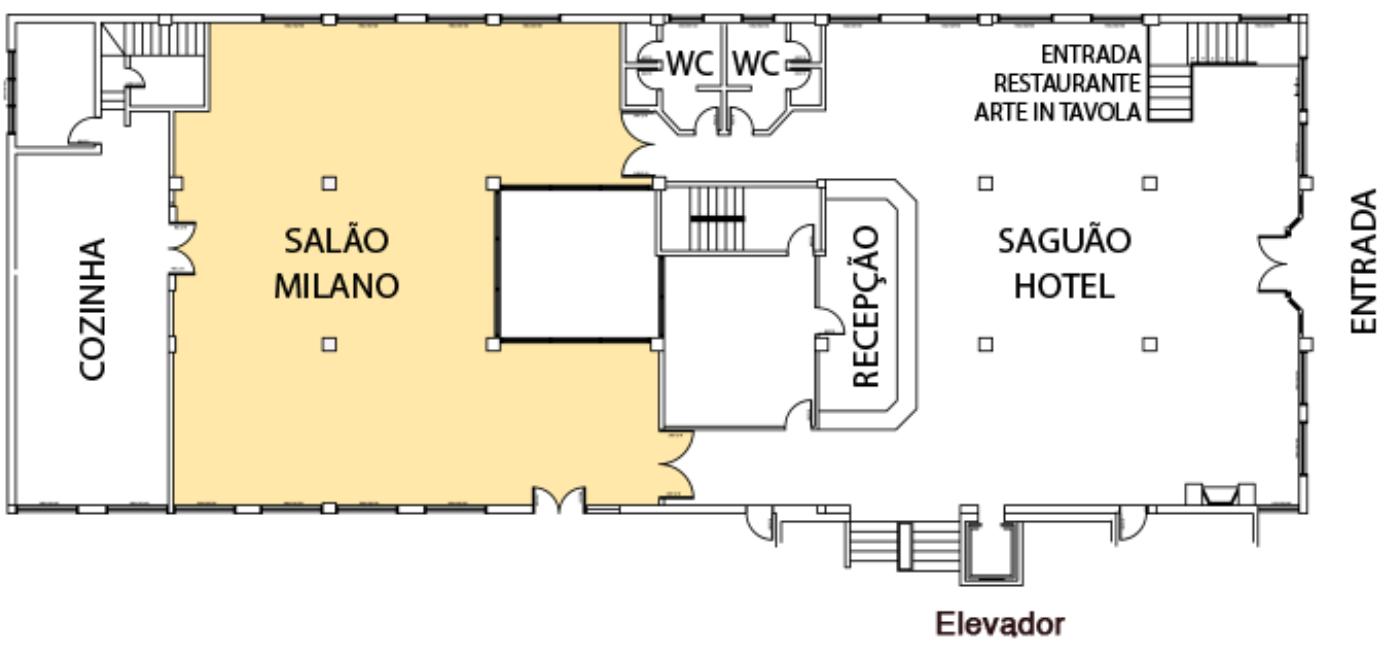

**Planta Baixa**  
Restaurante  
Arte In Tavola

**Planta Baixa**  
Salão Milano | Saguão Hotel

## Planta Baixa Salas de Eventos

ESPAÇO	ÁREA TOTAL (m²)	EM U	ESCOLAR	ESPINHA DE PEDE	AUDITÓRIO	BANQUETE	COQUETELO	CLIMATIZAÇÃO	PÉ DIREITO (m)
SALA 1	41,12	12	12	-	30	-	-	NÃO	2,68
SALA 2	93,60	25	30	22	70	-	-	SIM	2,71
SALA 3	208,70	55	50	45	150	-	-	SIM	2,79 à 3,24
SALA 4	29,44	10	9	-	15	-	-	NÃO	2,78
SALÃO MILANO	187,85	-	-	-	-	130	150	SIM	2,46 à 2,90
RESTAURANTE ARTE IN TAVOLA	139,24	-	-	-	-	65	90	SIM	2,14 à 2,64