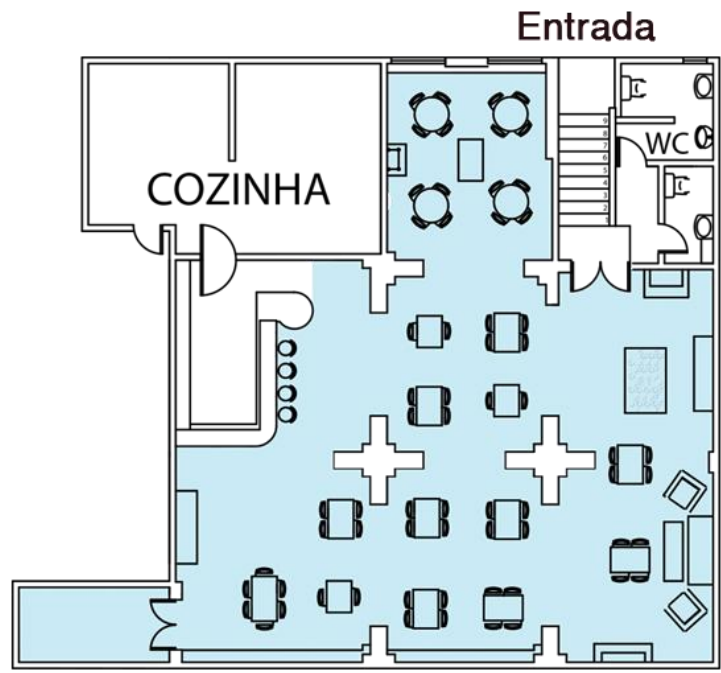

**Planta Baixa**  
Restaurante  
Arte In Tavola

**Planta Baixa**  
Salão Milano | Saguão Hotel

## Planta Baixa Salas de Eventos

ESPAÇO	ÁREA TOTAL (m²)	EM U	ESCOLAR	ESPINHA DE PEDE	AUDITÓRIO	BANQUETE	COQUETELO	CLIMATIZAÇÃO	PÉ DIREITO (m)
SALA 1	41,12	12	12	-	30	-	-	NÃO	2,68
SALA 2	93,60	25	30	22	70	-	-	SIM	2,71
SALA 3	208,70	55	50	45	150	-	-	SIM	2,79 à 3,24
SALA 4	29,44	10	9	-	15	-	-	NÃO	2,78
SALÃO MILANO	187,85	-	-	-	-	130	150	SIM	2,46 à 2,90
RESTAURANTE ARTE IN TAVOLA	139,24	-	-	-	-	65	90	SIM	2,14 à 2,64